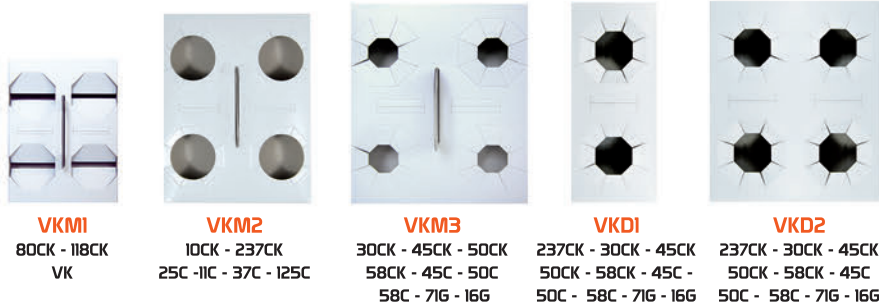

PORTACOPPE ICE CREAM PAPER CUPS CARRIER

PORTABICCHIERI POP CORN + BIBITA POP CORN + DRINKING CUPS CARRIER

VPBI
B45 - B32
C1 - C2
45C - 50C
58C

ESPOSITORE COPPE ICE CREAM CUPS DISPLAY

ES
16B - 8B - 108C - 10MG - 20C - M2 - M3 - MD4 - M4